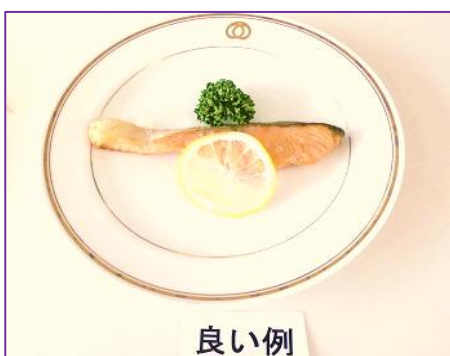

「魚のムニエル 付け合わせ レモン・パセリ にんじんのグラッセ さやいんげんのソテー」

魚のムニエル 付け合わせ レモン・パセリ

にんじんのグラッセ

さやいんげんのソテー