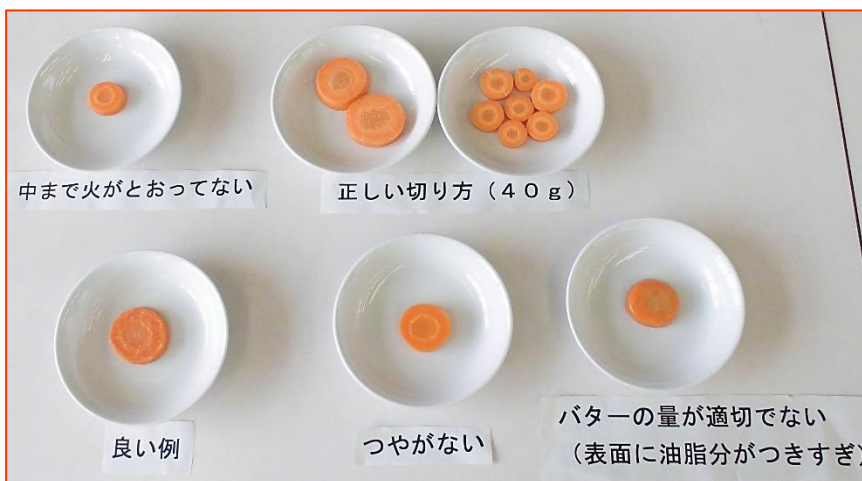

「魚のムニエル 付け合わせ レモン・パセリ にんじんのグラッセ さやいんげんのソテー」

魚のムニエル 付け合わせ レモン・パセリ

にんじんのグラッセ

さやいんげんのソテー